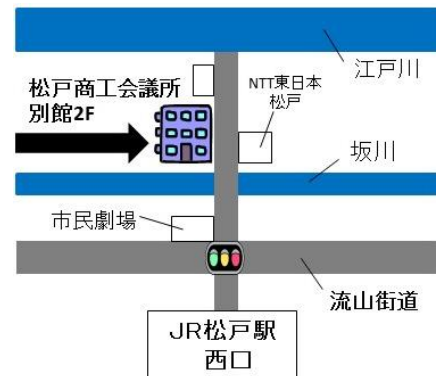

まつど地域若者サポートステーション

まつどサポステ

サポステオフィシャルキャラクター

説明会

サポステってどんなところだろう？
何をしているところだろう？ハローワークと何が違うの？
気軽に聞いてみたいけど予約を取ってまでは・・・
と思う方必聴！お気軽にご参加ください

日にち 9月 7日(土) 9月 19日(木)

※ 日程が急遽変更となる場合がありますのでご確認ください。

時間 13:30～

ご希望の方は
説明会終了後、
個別に相談を
お受けします

定員 10名程度

場所 まつどサポステ

対象 15歳～39歳までの求職中の方

まつど地域若者サポートステーション

住所：松戸市松戸2060 松戸商工会議所 別館 2階

☎ 047-703-8301