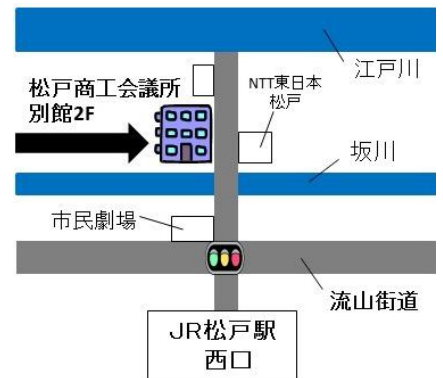

まつど地域若者サポートステーション

まつどサポステ

サポステオフィシャルキャラクター

説明会

サポステってどんなところだろう？
何をしているところだろう？ハローワークと何が違うの？
気軽に聞いてみたいけど予約を取ってまでは・・・
と思う方必聴！お気軽にご参加ください

日にち **6月 8日(土)** **6月 19日(水)**

※ 日程が急遽変更となる場合がありますのでご確認ください。

時間 **13:30~**

ご希望の方は
説明会終了後、
個別に相談を
お受けします

定員 **10名程度**

場所 **まつどサポステ**

対象 **15歳~39歳までの求職中の方**

まつど地域若者サポートステーション

住所：松戸市松戸2060 松戸商工会議所 別館 2階

☎ **047-703-8301**