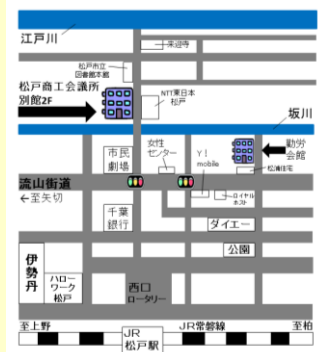

定員15名、参加申し込みはスタッフまで。

IT
エンジニア

食品製造

介護
デイサービス

 サポステ 厚生労働省委託事業/松戸市連携事業

まつど地域若者サポートステーション

事務所：松戸市松戸2060 松戸商工会議所 別館 2階

アクセス

・常磐線「松戸駅」西口から徒歩5分

(松戸商工会議所別館には専用の駐車場はありませんのでご了承ください)

受付：火曜～土曜日（祝日休み）9:30～17:00

<http://matsudo-saposute.net>

☎047-703-8301

まつどサポステ

検索