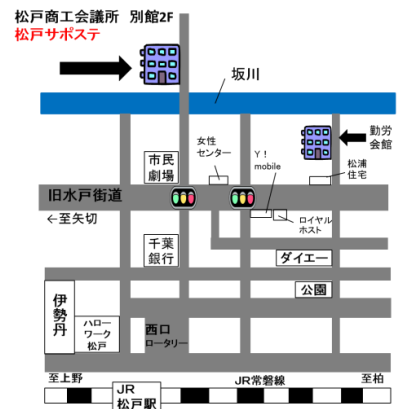

# 知っているのと得をする 大人のマナー

2017. 9. 16

土

10:00  
▼  
12:00

定員8名

まつどサポステ 事務所内

ビジネスシーンでのエレベーターの立ち位置や席の座る位置、  
テーブルマナーなど知らないで損をしてしまうことがあります。  
こんな時はどうすればいいのだろう？を解消しましょう。

【対象】 まつどサポステ登録者

【申込み方法】 完全予約制  
予約はお電話又はスタッフまで

サポステオフィシャルキャラクター

定員に達し次第、締め切りとなり  
ますのでご予約はお早めに！！

厚生労働省委託事業/松戸市連携事業

まつど地域若者サポートステーション

住所: 松戸市松戸2060 松戸商工会議所 別館 2階

☎ 047-703-8301