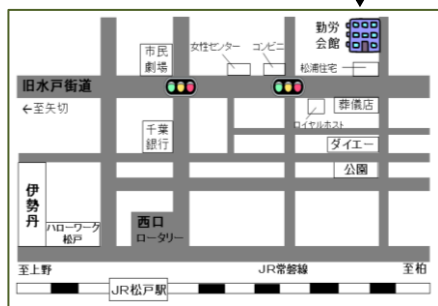

第2部

自分のくせを知って親子関係に活かしてみよう！？
～サポステの就職準備セミナーの内容を一部抜粋してお届けします～

日時

6月18日(土) 13:30～15:00

場所

松戸市勤労会館 2階会議室C (松戸市根本8-11)

対象者

15～39歳の無業状態・フリーターの若者の保護者

松戸駅から
徒歩6分

定員

先着20名

参加方法

前日までにまつどサポステ

047-703-8301

へお申し込みください。

まつど地域若者サポートステーションは厚生労働省からの認定を受けてNPO法人キャリアデザイン研究所が松戸市と連携し運営している就労支援機関です。離職後、学校卒業後または中途退学後に、様々な事情により無業状態にある若者（非正規就労者含む）の職業的自立に向けて、キャリアコンサルタント等の専門家が、地域のネットワークを活用しながら支援を行っています。

厚生労働省認定事業/松戸市連携事業

まつど地域若者サポートステーション

TEL: 047-703-8301

住所: 松戸市小金原1-19-3テクノ21

http://matsudo-saposute.com

※ご本人は直接サポステにご相談ください。